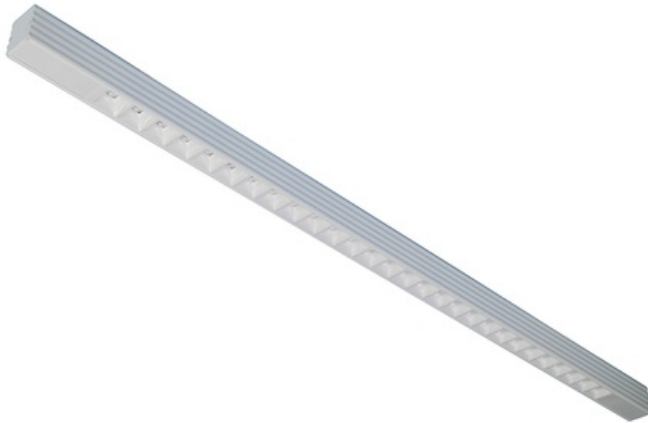

**Leuchte DON4000, 1355mm, LED 840, weisse korpus, weisse optik 80°, driver**

**Kode:** DON4000M4BB80/ND

**lumEGG kode:** # 5010052

Dieses Produkt enthält ein Leuchtmittel der Energieeffizienzklasse C

Produktkategorie:	Decken-/Wandleuchte	Leuchtmittel:	LED
Effektiver Lichtstrom (lm):	4000	Systemleistung (W):	28
Leuchtenlichtausbeute (lm/W):	143	Farbtemperatur (K):	4000
Farbwiedergabeindex CRI:	80-89	Bemessungslebensdauer L80/B50 (Std.):	80000
Schutzart (IP):	IP20		
Optisches System:	B80		
Lichtaustritt:	direkt	Länge (mm):	1358
Breite (mm):	48	Höhe/Tiefe (mm):	57
Einbaulänge (mm):	1276	Größenversion:	
Schutzklasse:	I	Gehäusefarbe:	weiß
Spannungsart:	AC		
Betriebsgerät:	LED-Betriebsgerät stromgesteuert		
Geeignet für Pendelaufhängung:	Ja	Gehäusematerial:	Aluminium
Blendbegrenzung UGR:	16	Lichtverteilung:	symmetrisch
Nennspannung (V):	220...240	Mit Leuchtmittel:	Ja
Mit Betriebsgerät:	Ja	Bildschirmarbeitsplatztauglich:	Ja
Geeignet für Anbaumontage:	Ja		
Ausstrahlungswinkel:	breitstrahlend 41-80°		
Lichtfarbe:	weiß	Nicht Dimmbar:	Ja
Geeignet für Deckenmontage:	Ja	Gewicht (kg):	1,5
Hergestellt in der Tschechischen Republik:	Ja	:	austauschbare Lichtquelle durch den Fachmann und austauschbarer Treiber

---

Cod der Lichtquelle:

1991120184001

Energieeffizienzklasse:

C

---